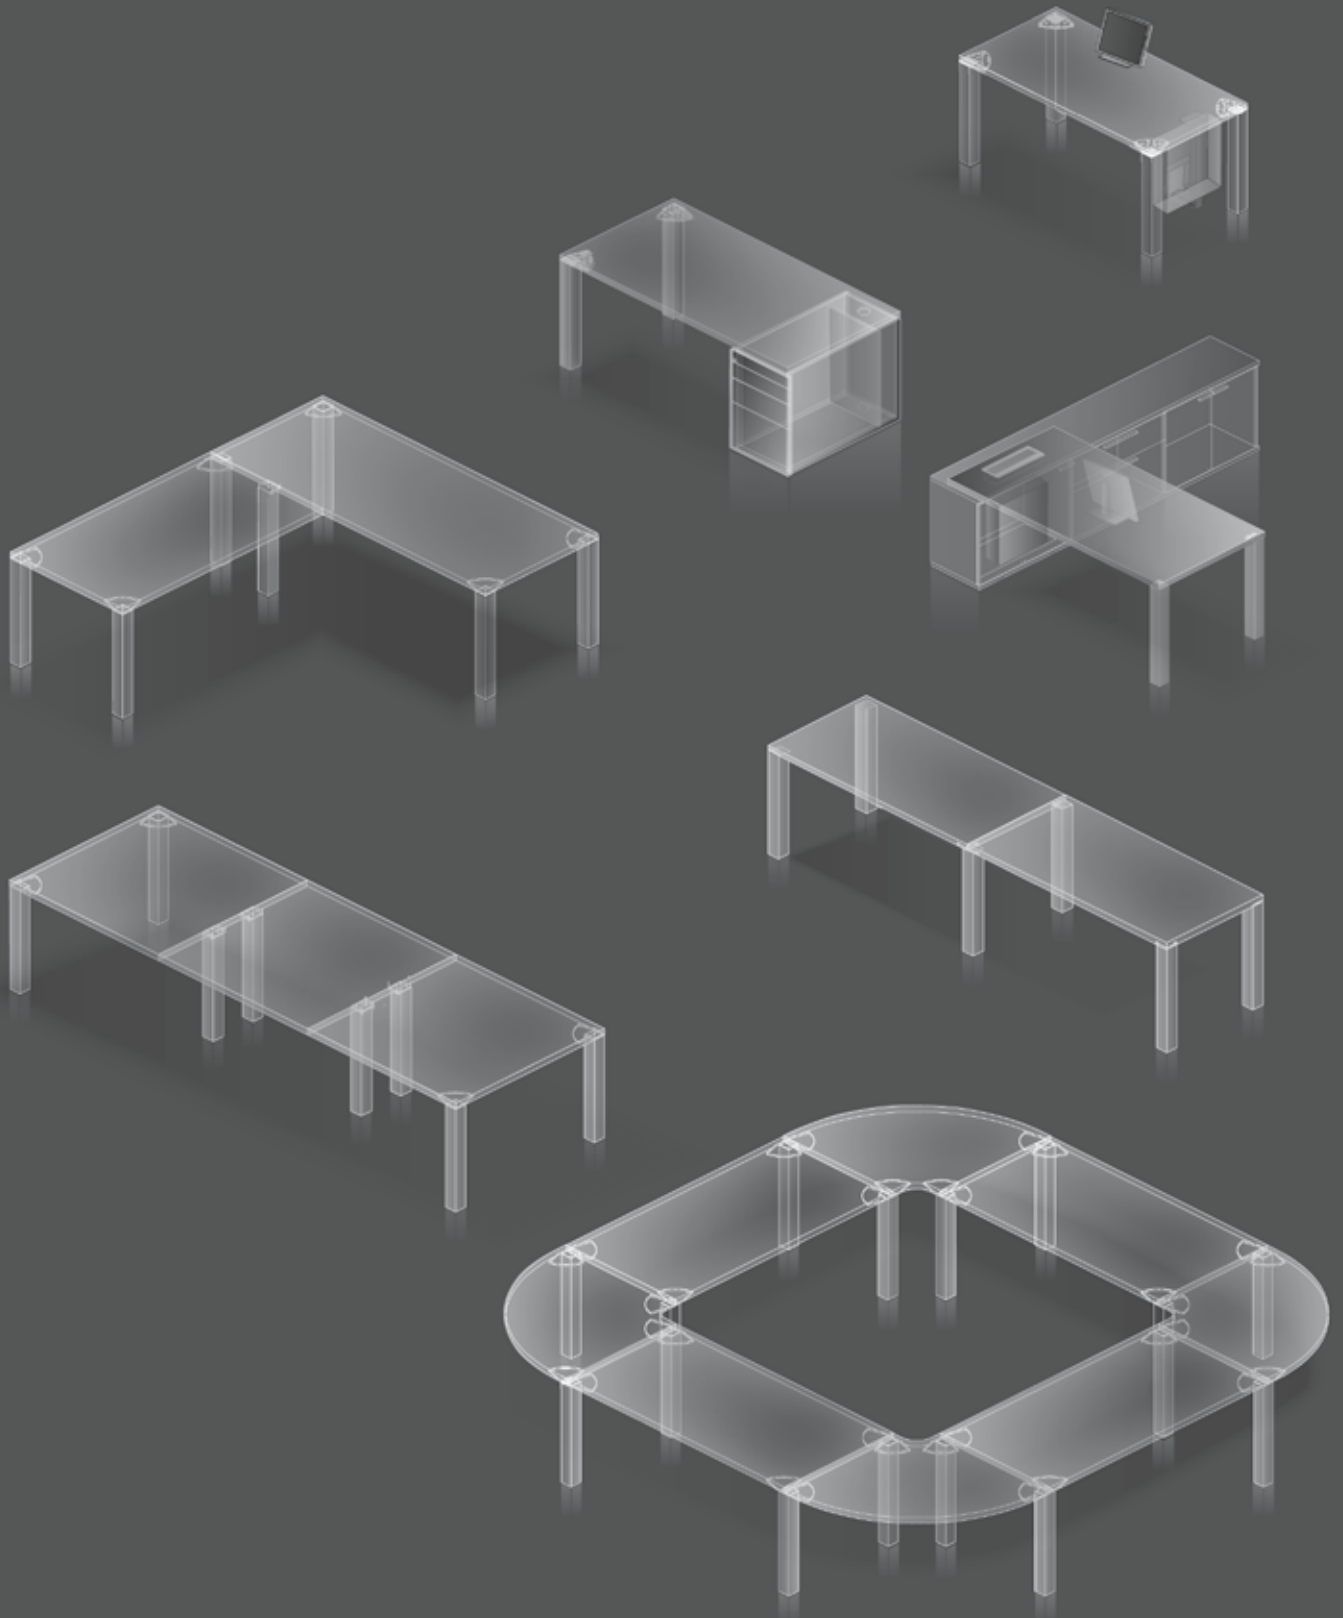

Oberfläche: Balearen Eiche Dekor

Beine: kristallweiß struktur

Container: kristallweiß / Balearen Eiche Dekor

Sideboard: kristallweiß

Besprechungstisch: 280 x 120 cm

Oberfläche: Balearen Eiche Dekor

Work station: 180 x 90 cm

Top: Balearic oak decor

Legs: crystal white structure

Pedestal: crystal white / Balearic oak decor

Sideboard: crystal white

Conference desk: 280 x 120 cm

Top: Balearic oak decor

Reihentisch: 480 x 160 cm

Oberfläche: kristallweiß

Beine: hochglanzchrom

Container: kristallweiß

Bench work station: 480 x 160 cm

Top: crystal white

Legs: mirror finish

Pedestals: crystal white

Standard

Option

Option: mit Höheneinstellung | Option: with height adjustment

Arbeitsstisch: 180 x 90 cm

Oberfläche: kristallweiß

Beine: helium

Caddy: kristallweiß

Work station: 180 x 90 cm

Top: crystal white

Legs: helium