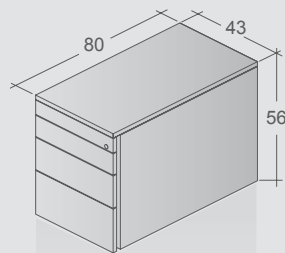

Arbeitsstisch: 200 x 100 cm
Oberfläche: kristallweiß
Beine: hochglanzchrom
Thekenelement: kristallweiß
Container: kristallweiß / orangerot

Work station: 200 x 100 cm
Top: crystal white
Legs: mirror finish
Counter unit: crystal white
Pedestal: crystal white / orange red