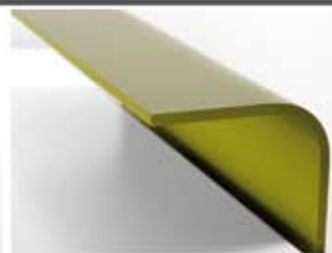

Option: mit Höheneinstellung | Option: with height adjustment

Arbeitsstisch: 180 x 90 cm

Oberfläche: kristallweiß

Beine: helium

Caddy: kristallweiß

Work station: 180 x 90 cm

Top: crystal white

Legs: helium