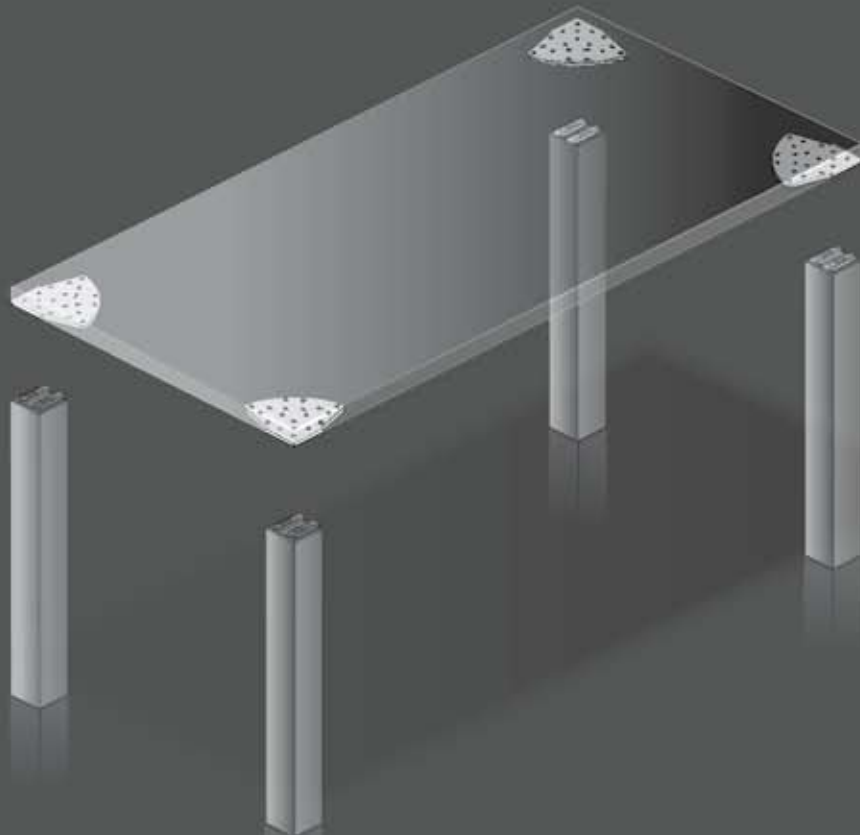

Oberfläche: Balearen Eiche Dekor

Beine: kristallweiß struktur

Container: kristallweiß / Balearen Eiche Dekor

Sideboard: kristallweiß

Besprechungstisch: 280 x 120 cm

Oberfläche: Balearen Eiche Dekor

Work station: 180 x 90 cm

Top: Balearic oak decor

Legs: crystal white structure

Pedestal: crystal white / Balearic oak decor

Sideboard: crystal white

Conference desk: 280 x 120 cm

Top: Balearic oak decor

Reihentisch: 480 x 160 cm

Oberfläche: kristallweiß

Beine: hochglanzchrom

Container: kristallweiß

Bench work station: 480 x 160 cm

Top: crystal white

Legs: mirror finish

Pedestals: crystal white

Standard

Option