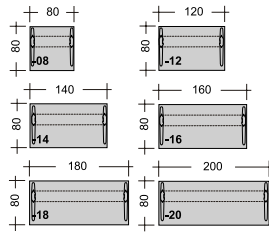

**GO<sup>2</sup>**

ALLES IST IN BEWEGUNG UND NICHTS BLEIBT STEHEN.

EVERYTHING MOVES AND NOTHING STANDS STILL.

*HERAKLIT*  
(540-480 v. CHR.)

variable Ausgangshöhe  
initial height adjustment

Höhenverstellung  
height adjustment

Höheneinstellung  
height adjustment

Höheneinstellung  
height adjustment

**GMTR 1**

**GMTR 2**

**GMTA 1**

**GMTA 2**

**GMTA 3**

**GMTA 4**