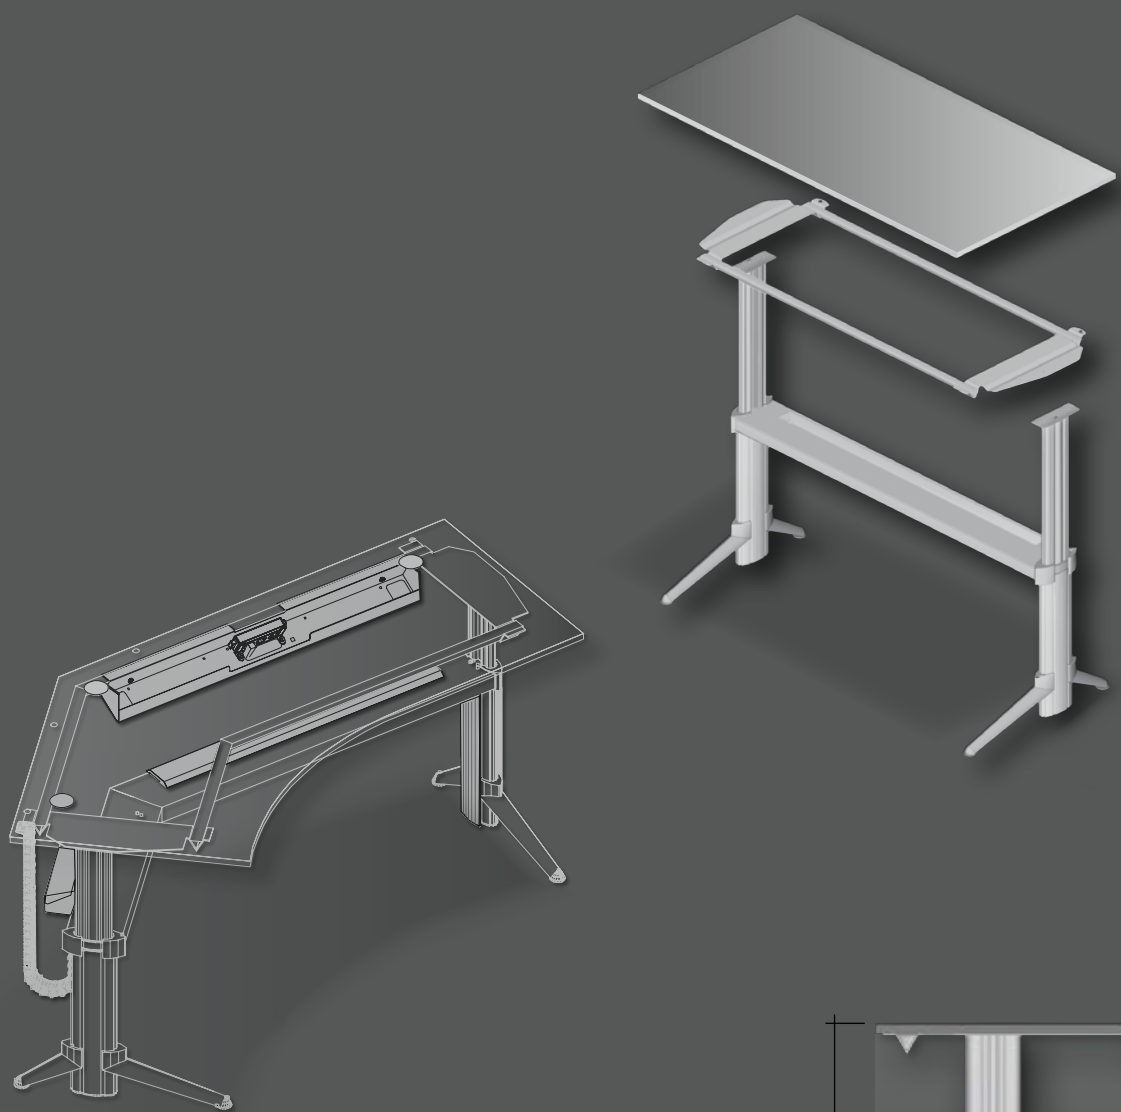

**GO<sup>2</sup>**

ALLES IST IN BEWEGUNG UND NICHTS BLEIBT STEHEN.

EVERYTHING MOVES AND NOTHING STANDS STILL.

*HERAKLIT*  
(540-480 v. CHR.)

variable Ausgangshöhe  
initial height adjustment

Höhenverstellung  
height adjustment

Höheneinstellung  
height adjustment

Höheneinstellung  
height adjustment

**GMTR 1**

**GMTR 2**

**GMTA 1**

**GMTA 2**

**GMTA 3**

**GMTA 4**