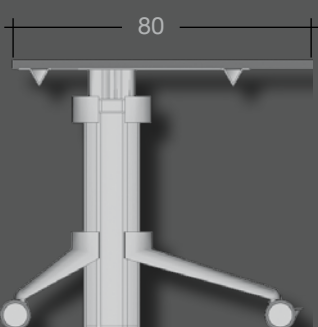

**GO<sup>2</sup>**

ALLES IST IN BEWEGUNG UND NICHTS BLEIBT STEHEN.

EVERYTHING MOVES AND NOTHING STANDS STILL.

*HERAKLIT*  
(540-480 v. CHR.)

variable Ausgangshöhe  
initial height adjustment

Höhenverstellung  
height adjustment

Höheneinstellung  
height adjustment

Höheneinstellung  
height adjustment

**GMTR 1**

**GMTR 2**

**GMTA 1**

**GMTA 2**

**GMTA 3**

**GMTA 4**