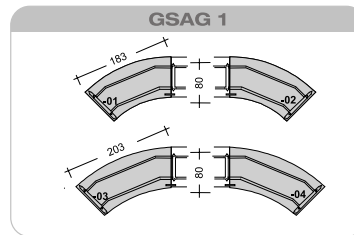

Höheneinstellung  
height adjustment

Höheneinstellung  
height adjustment

**GMTR 1**

**GMTR 2**

**GMTA 1**

**GMTA 2**

**GMTA 3**

**GMTA 4**

**GMAB 2**

**GMBF 1**

**GMBO 1**

**GMBR 1**

**GMBR 2**

**LEUWICO GmbH**

**Hauptstraße 2-4**  
**D - 96484 Wiesenfeld**  
**Telefon +49 9566 88-0**  
**Telefax +49 9566 88-114**  
**E-Mail: [info@leuwico.com](mailto:info@leuwico.com)**  
**[www.leuwico.com](http://www.leuwico.com)**