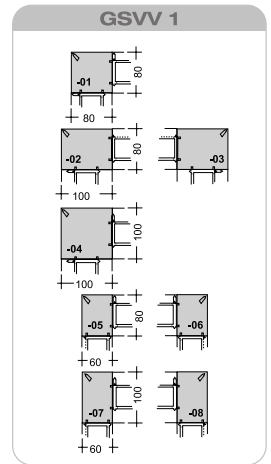

**GMAB 2**

**GMBF 1**

**GMBO 1**

**GMBR 1**

**GMBR 2**

**LEUWICO GmbH**

**Hauptstraße 2-4**  
**D - 96484 Wiesenfeld**  
**Telefon +49 9566 88-0**  
**Telefax +49 9566 88-114**  
**E-Mail: [info@leuwico.com](mailto:info@leuwico.com)**  
**[www.leuwico.com](http://www.leuwico.com)**