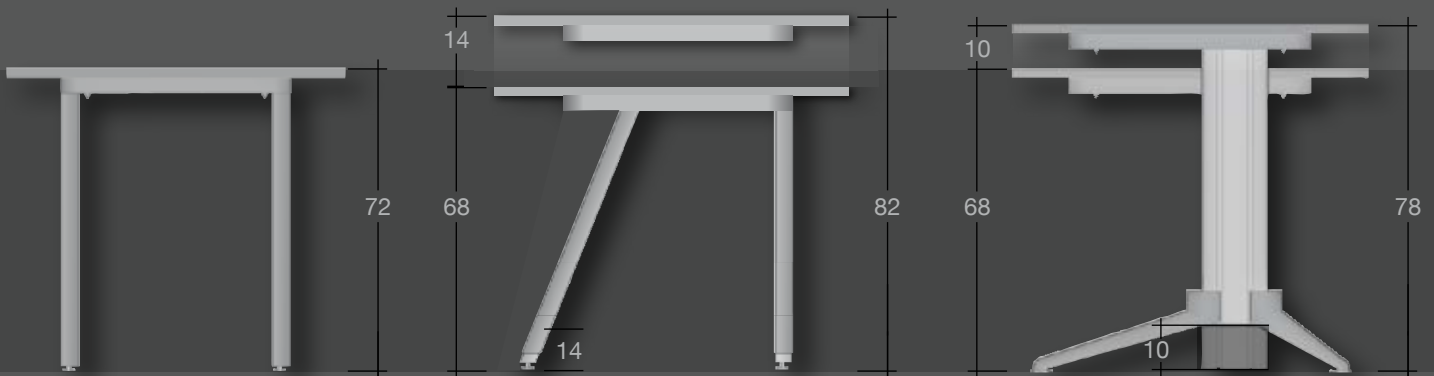

**GO<sup>2</sup>**

ALLES IST IN BEWEGUNG UND NICHTS BLEIBT STEHEN.

EVERYTHING MOVES AND NOTHING STANDS STILL.

*HERAKLIT*  
(540-480 v. CHR.)

variable Ausgangshöhe  
initial height adjustment

Höhenverstellung  
height adjustment

Höheneinstellung  
height adjustment

Höheneinstellung  
height adjustment

**GMTR 1**

**GMTR 2**

**GMTA 1**

**GMTA 2**

**GMTA 3**

**GMTA 4**