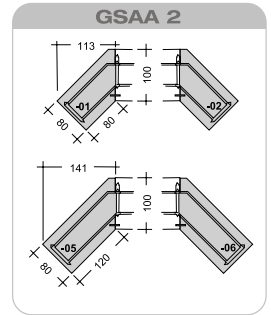

Höheneinstellung  
height adjustment

Höheneinstellung  
height adjustment

**GMTR 1**

**GMTR 2**

**GMTA 1**

**GMTA 2**

**GMTA 3**

**GMTA 4**

**GMAB 2**

**GMBF 1**

**GMBO 1**

**GMBR 1**

**GMBR 2**

**LEUWICO GmbH**

**Hauptstraße 2-4**  
**D - 96484 Wiesenfeld**  
**Telefon +49 9566 88-0**  
**Telefax +49 9566 88-114**  
**E-Mail: [info@leuwico.com](mailto:info@leuwico.com)**  
**[www.leuwico.com](http://www.leuwico.com)**