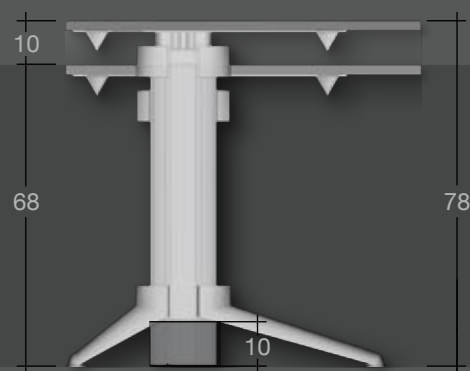

**GO<sup>2</sup>**

ALLES IST IN BEWEGUNG UND NICHTS BLEIBT STEHEN.

EVERYTHING MOVES AND NOTHING STANDS STILL.

*HERAKLIT*  
(540-480 v. CHR.)

variable Ausgangshöhe  
initial height adjustment

Höhenverstellung  
height adjustment

Höheneinstellung  
height adjustment

Höheneinstellung  
height adjustment

**GMTR 1**

**GMTR 2**

**GMTA 1**

**GMTA 2**

**GMTA 3**

**GMTA 4**