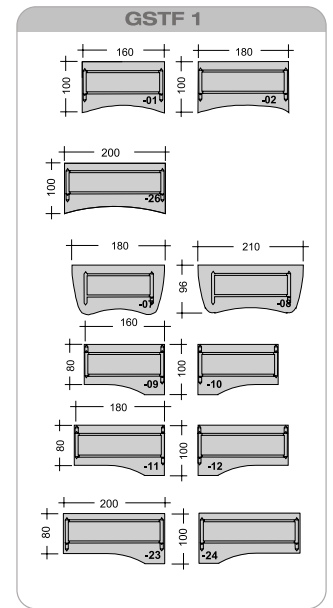

**GMAB 2**

**GMBF 1**

**GMBO 1**

**GMBR 1**

**GMBR 2**

**LEUWICO GmbH**

**Hauptstraße 2-4**  
**D - 96484 Wiesenfeld**  
**Telefon +49 9566 88-0**  
**Telefax +49 9566 88-114**  
**E-Mail: [info@leuwico.com](mailto:info@leuwico.com)**  
**[www.leuwico.com](http://www.leuwico.com)**