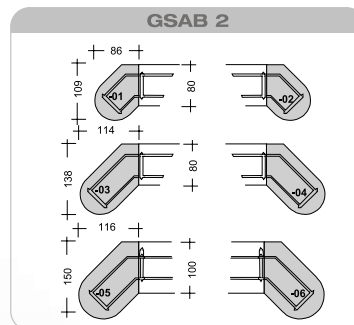

Höheneinstellung  
height adjustment

Höheneinstellung  
height adjustment

**GMTR 1**

**GMTR 2**

**GMTA 1**

**GMTA 2**

**GMTA 3**

**GMTA 4**

**GMTE 1**

**GMTE 2**

**GMTF 1**

**GMTO 1**

**GMAA 1**

**GMAB 1**

**GMAB 3**

**GMAA 2**

**GMAB 2**

**GMBF 1**

**GMBO 1**

**GMBR 1**

**GMBR 2**

**LEUWICO GmbH**

**Hauptstraße 2-4**  
**D - 96484 Wiesenfeld**  
**Telefon +49 9566 88-0**  
**Telefax +49 9566 88-114**  
**E-Mail: [info@leuwico.com](mailto:info@leuwico.com)**  
**[www.leuwico.com](http://www.leuwico.com)**