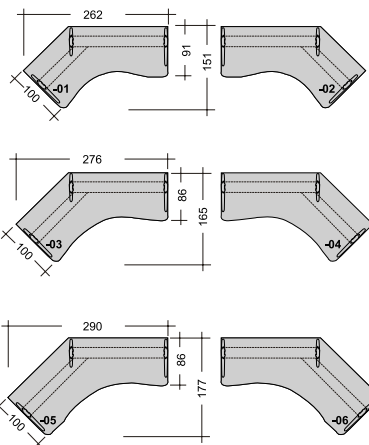

**GO<sup>2</sup>**

ALLES IST IN BEWEGUNG UND NICHTS BLEIBT STEHEN.

EVERYTHING MOVES AND NOTHING STANDS STILL.

*HERAKLIT*  
(540-480 v. CHR.)

variable Ausgangshöhe  
initial height adjustment

Höhenverstellung  
height adjustment

Höheneinstellung  
height adjustment

Höheneinstellung  
height adjustment

**GMTR 1**

**GMTR 2**

**GMTA 1**

**GMTA 2**

**GMTA 3**

**GMTA 4**

**GMTE 1**

**GMTE 2**

**GMTF 1**

**GMTO 1**

**GMAA 1**

**GMAB 1**

**GMAB 3**

**GMAA 2**