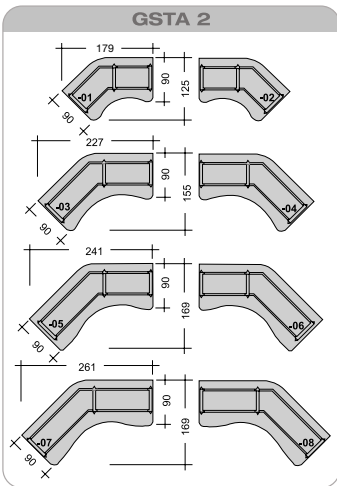

Höheneinstellung  
height adjustment

Höheneinstellung  
height adjustment

**GMTR 1**

**GMTR 2**

**GMTA 1**

**GMTA 2**

**GMTA 3**

**GMTA 4**

**GMAB 2**

**GMBF 1**

**GMBO 1**

**GMBR 1**

**GMBR 2**

**LEUWICO GmbH**

**Hauptstraße 2-4**  
**D - 96484 Wiesenfeld**  
**Telefon +49 9566 88-0**  
**Telefax +49 9566 88-114**  
**E-Mail: [info@leuwico.com](mailto:info@leuwico.com)**  
**[www.leuwico.com](http://www.leuwico.com)**