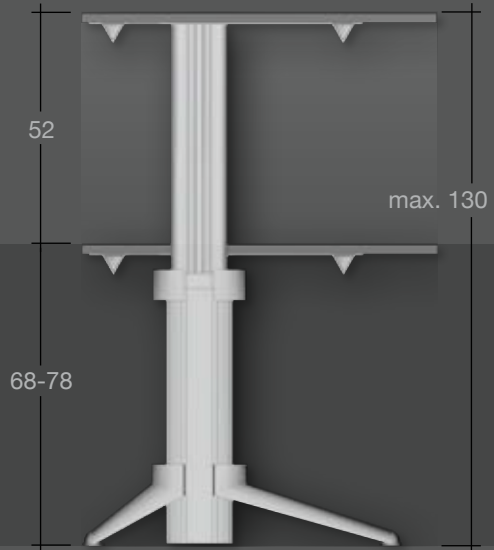

**GO<sup>2</sup>**

ALLES IST IN BEWEGUNG UND NICHTS BLEIBT STEHEN.

EVERYTHING MOVES AND NOTHING STANDS STILL.

*HERAKLIT*  
(540-480 v. CHR.)

variable Ausgangshöhe  
initial height adjustment

Höhenverstellung  
height adjustment

Höheneinstellung  
height adjustment

Höheneinstellung  
height adjustment

**GMTR 1**

**GMTR 2**

**GMTA 1**

**GMTA 2**

**GMTA 3**

**GMTA 4**