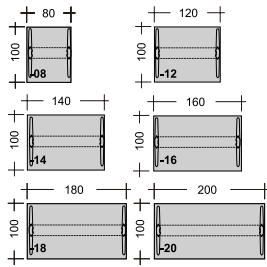

**GO<sup>2</sup>**

ALLES IST IN BEWEGUNG UND NICHTS BLEIBT STEHEN.

EVERYTHING MOVES AND NOTHING STANDS STILL.

*HERAKLIT*  
(540-480 v. CHR.)

variable Ausgangshöhe  
initial height adjustment

Höhenverstellung  
height adjustment

Höheneinstellung  
height adjustment

Höheneinstellung  
height adjustment

**GMTR 1**

**GMTR 2**

**GMTA 1**

**GMTA 2**

**GMTA 3**

**GMTA 4**

**GMTE 1**

**GMTE 2**

**GMTF 1**

**GMTO 1**

**GMAA 1**

**GMAB 1**

**GMAB 3**

**GMAA 2**