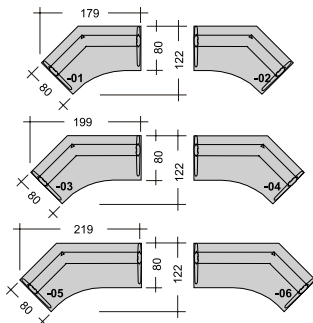

**GO<sup>2</sup>**

ALLES IST IN BEWEGUNG UND NICHTS BLEIBT STEHEN.

EVERYTHING MOVES AND NOTHING STANDS STILL.

*HERAKLIT*  
(540-480 v. CHR.)

variable Ausgangshöhe  
initial height adjustment

Höhenverstellung  
height adjustment

Höheneinstellung  
height adjustment

Höheneinstellung  
height adjustment

**GMTR 1**

**GMTR 2**

**GMTA 1**

**GMTA 2**

**GMTA 3**

**GMTA 4**

**GMTE 1**

**GMTE 2**

**GMTF 1**

**GMTO 1**

**GMAA 1**

**GMAB 1**

**GMAB 3**

**GMAA 2**