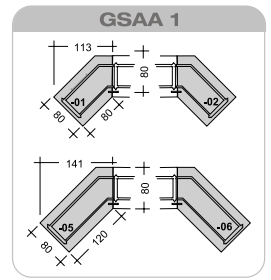

Höheneinstellung  
height adjustment

Höheneinstellung  
height adjustment

**GMTR 1**

**GMTR 2**

**GMTA 1**

**GMTA 2**

**GMTA 3**

**GMTA 4**

**GMAB 2**

**GMBF 1**

**GMBO 1**

**GMBR 1**

**GMBR 2**

**LEUWICO GmbH**

**Hauptstraße 2-4**  
**D - 96484 Wiesenfeld**  
**Telefon +49 9566 88-0**  
**Telefax +49 9566 88-114**  
**E-Mail: [info@leuwico.com](mailto:info@leuwico.com)**  
**[www.leuwico.com](http://www.leuwico.com)**