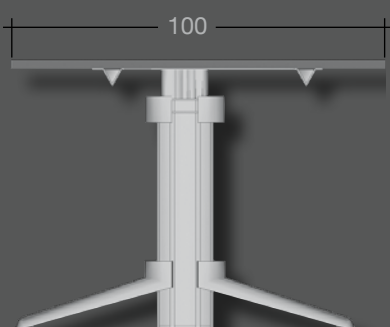

**GO<sup>2</sup>**

ALLES IST IN BEWEGUNG UND NICHTS BLEIBT STEHEN.

EVERYTHING MOVES AND NOTHING STANDS STILL.

*HERAKLIT*  
(540-480 v. CHR.)

variable Ausgangshöhe  
initial height adjustment

Höhenverstellung  
height adjustment

Höheneinstellung  
height adjustment

Höheneinstellung  
height adjustment

**GMTR 1**

**GMTR 2**

**GMTA 1**

**GMTA 2**

**GMTA 3**

**GMTA 4**