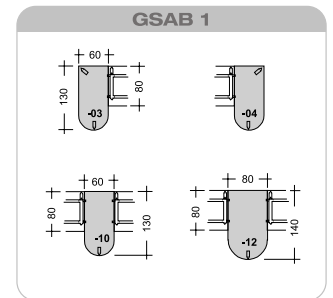

Höheneinstellung  
height adjustment

Höheneinstellung  
height adjustment

**GMTR 1**

**GMTR 2**

**GMTA 1**

**GMTA 2**

**GMTA 3**

**GMTA 4**

**GMTE 1**

**GMTE 2**

**GMTF 1**

**GMTO 1**

**GMAA 1**

**GMAB 1**

**GMAB 3**

**GMAA 2**

**GMAB 2**

**GMBF 1**

**GMBO 1**

**GMBR 1**

**GMBR 2**

**LEUWICO GmbH**

**Hauptstraße 2-4**  
**D - 96484 Wiesenfeld**  
**Telefon +49 9566 88-0**  
**Telefax +49 9566 88-114**  
**E-Mail: [info@leuwico.com](mailto:info@leuwico.com)**  
**[www.leuwico.com](http://www.leuwico.com)**