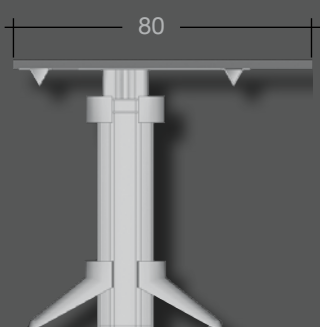

**GO<sup>2</sup>**

ALLES IST IN BEWEGUNG UND NICHTS BLEIBT STEHEN.

EVERYTHING MOVES AND NOTHING STANDS STILL.

*HERAKLIT*  
(540-480 v. CHR.)

variable Ausgangshöhe  
initial height adjustment

Höhenverstellung  
height adjustment

Höheneinstellung  
height adjustment

Höheneinstellung  
height adjustment

**GMTR 1**

**GMTR 2**

**GMTA 1**

**GMTA 2**

**GMTA 3**

**GMTA 4**