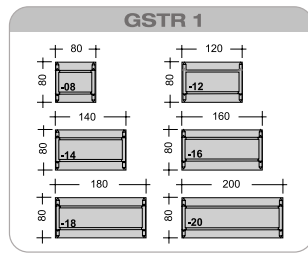

Höheneinstellung  
height adjustment

Höheneinstellung  
height adjustment

**GMTR 1**

**GMTR 2**

**GMTA 1**

**GMTA 2**

**GMTA 3**

**GMTA 4**

**GMTE 1**

**GMTE 2**

**GMTF 1**

**GMTO 1**

**GMAA 1**

**GMAB 1**

**GMAB 3**

**GMAA 2**

**GMAB 2**

**GMBF 1**

**GMBO 1**

**GMBR 1**

**GMBR 2**

**LEUWICO GmbH**

**Hauptstraße 2-4**  
**D - 96484 Wiesenfeld**  
**Telefon +49 9566 88-0**  
**Telefax +49 9566 88-114**  
**E-Mail: [info@leuwico.com](mailto:info@leuwico.com)**  
**[www.leuwico.com](http://www.leuwico.com)**