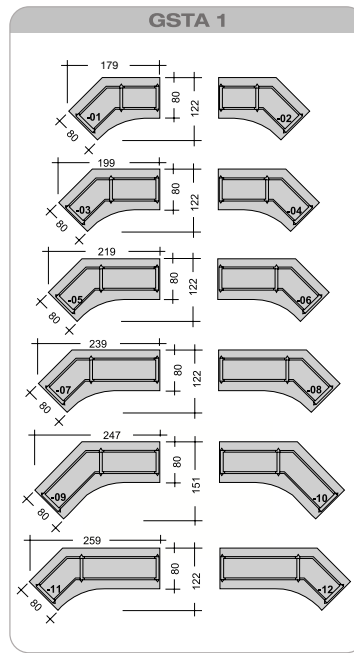

**GMAB 2**

**GMBF 1**

**GMBO 1**

**GMBR 1**

**GMBR 2**

**LEUWICO GmbH**

**Hauptstraße 2-4**  
**D - 96484 Wiesenfeld**  
**Telefon +49 9566 88-0**  
**Telefax +49 9566 88-114**  
**E-Mail: [info@leuwico.com](mailto:info@leuwico.com)**  
**[www.leuwico.com](http://www.leuwico.com)**