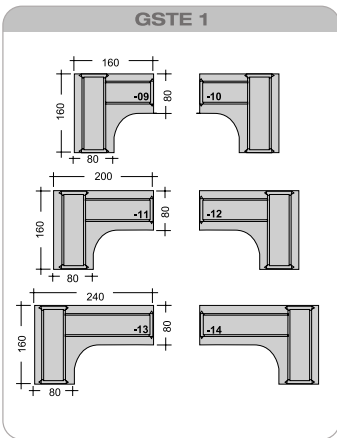

Höheneinstellung  
height adjustment

Höheneinstellung  
height adjustment

**GMTR 1**

**GMTR 2**

**GMTA 1**

**GMTA 2**

**GMTA 3**

**GMTA 4**

**GMAB 2**

**GMBF 1**

**GMBO 1**

**GMBR 1**

**GMBR 2**

**LEUWICO GmbH**

**Hauptstraße 2-4**  
**D - 96484 Wiesenfeld**  
**Telefon +49 9566 88-0**  
**Telefax +49 9566 88-114**  
**E-Mail: [info@leuwico.com](mailto:info@leuwico.com)**  
**[www.leuwico.com](http://www.leuwico.com)**