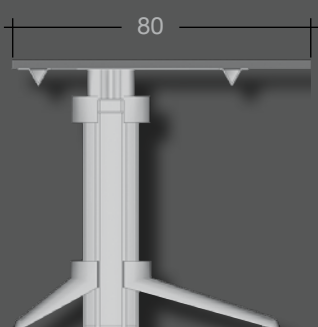

**GO<sup>2</sup>**

ALLES IST IN BEWEGUNG UND NICHTS BLEIBT STEHEN.

EVERYTHING MOVES AND NOTHING STANDS STILL.

*HERAKLIT*  
(540-480 v. CHR.)

variable Ausgangshöhe  
initial height adjustment

Höhenverstellung  
height adjustment

Höheneinstellung  
height adjustment

Höheneinstellung  
height adjustment

**GMTR 1**

**GMTR 2**

**GMTA 1**

**GMTA 2**

**GMTA 3**

**GMTA 4**