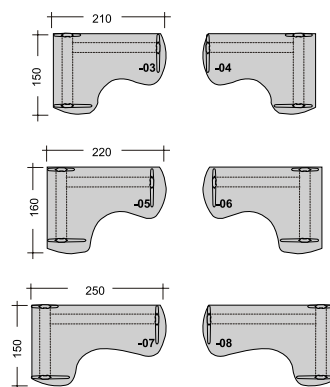

**GO<sup>2</sup>**

ALLES IST IN BEWEGUNG UND NICHTS BLEIBT STEHEN.

EVERYTHING MOVES AND NOTHING STANDS STILL.

*HERAKLIT*  
(540-480 v. CHR.)

variable Ausgangshöhe  
initial height adjustment

Höhenverstellung  
height adjustment

Höheneinstellung  
height adjustment

Höheneinstellung  
height adjustment

**GMTR 1**

**GMTR 2**

**GMTA 1**

**GMTA 2**

**GMTA 3**

**GMTA 4**

**GMTE 1**

**GMTE 2**

**GMTF 1**

**GMTO 1**

**GMAA 1**

**GMAB 1**

**GMAB 3**

**GMAA 2**