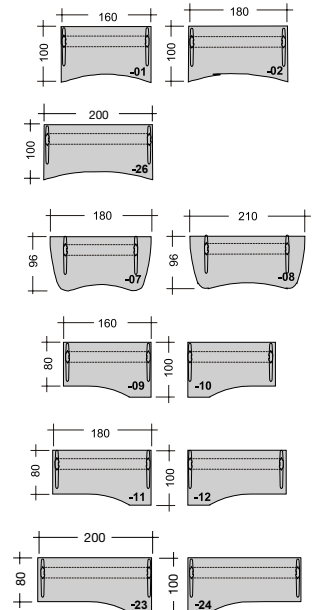

**GO<sup>2</sup>**

ALLES IST IN BEWEGUNG UND NICHTS BLEIBT STEHEN.

EVERYTHING MOVES AND NOTHING STANDS STILL.

*HERAKLIT*  
(540-480 v. CHR.)

variable Ausgangshöhe  
initial height adjustment

Höhenverstellung  
height adjustment

Höheneinstellung  
height adjustment

Höheneinstellung  
height adjustment

**GMTR 1**

**GMTR 2**

**GMTA 1**

**GMTA 2**

**GMTA 3**

**GMTA 4**

**GMTE 1**

**GMTE 2**

**GMTF 1**

**GMTO 1**

**GMAA 1**

**GMAB 1**

**GMAB 3**

**GMAA 2**