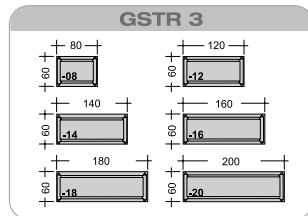

Höheneinstellung  
height adjustment

Höheneinstellung  
height adjustment

**GMTR 1**

**GMTR 2**

**GMTA 1**

**GMTA 2**

**GMTA 3**

**GMTA 4**

**GMTE 1**

**GMTE 2**

**GMTF 1**

**GMTO 1**

**GMAA 1**

**GMAB 1**

**GMAB 3**

**GMAA 2**

**GMAB 2**

**GMBF 1**

**GMBO 1**

**GMBR 1**

**GMBR 2**

**LEUWICO GmbH**

**Hauptstraße 2-4**  
**D - 96484 Wiesenfeld**  
**Telefon +49 9566 88-0**  
**Telefax +49 9566 88-114**  
**E-Mail: [info@leuwico.com](mailto:info@leuwico.com)**  
**[www.leuwico.com](http://www.leuwico.com)**