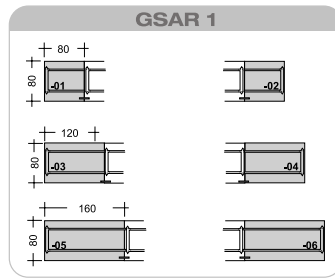

Höheneinstellung  
height adjustment

Höheneinstellung  
height adjustment

**GMTR 1**

**GMTR 2**

**GMTA 1**

**GMTA 2**

**GMTA 3**

**GMTA 4**

**GMTE 1**

**GMTE 2**

**GMTF 1**

**GMTO 1**

**GMAA 1**

**GMAB 1**

**GMAB 3**

**GMAA 2**

**GMAB 2**

**GMBF 1**

**GMBO 1**

**GMBR 1**

**GMBR 2**

**LEUWICO GmbH**

**Hauptstraße 2-4**  
**D - 96484 Wiesenfeld**  
**Telefon +49 9566 88-0**  
**Telefax +49 9566 88-114**  
**E-Mail: [info@leuwico.com](mailto:info@leuwico.com)**  
**[www.leuwico.com](http://www.leuwico.com)**