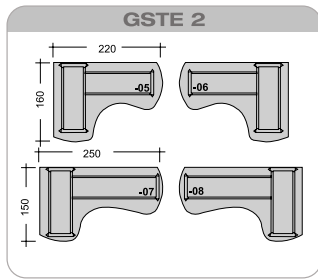

Höheneinstellung  
height adjustment

Höheneinstellung  
height adjustment

**GMTR 1**

**GMTR 2**

**GMTA 1**

**GMTA 2**

**GMTA 3**

**GMTA 4**

**GMAB 2**

**GMBF 1**

**GMBO 1**

**GMBR 1**

**GMBR 2**

**LEUWICO GmbH**

**Hauptstraße 2-4**  
**D - 96484 Wiesenfeld**  
**Telefon +49 9566 88-0**  
**Telefax +49 9566 88-114**  
**E-Mail: [info@leuwico.com](mailto:info@leuwico.com)**  
**[www.leuwico.com](http://www.leuwico.com)**