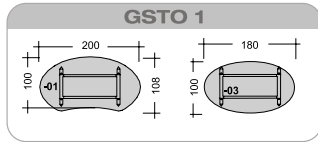

Höheneinstellung  
height adjustment

Höheneinstellung  
height adjustment

**GMTR 1**

**GMTR 2**

**GMTA 1**

**GMTA 2**

**GMTA 3**

**GMTA 4**

**GMAB 2**

**GMBF 1**

**GMBO 1**

**GMBR 1**

**GMBR 2**

**LEUWICO GmbH**

**Hauptstraße 2-4**  
**D - 96484 Wiesenfeld**  
**Telefon +49 9566 88-0**  
**Telefax +49 9566 88-114**  
**E-Mail: [info@leuwico.com](mailto:info@leuwico.com)**  
**[www.leuwico.com](http://www.leuwico.com)**